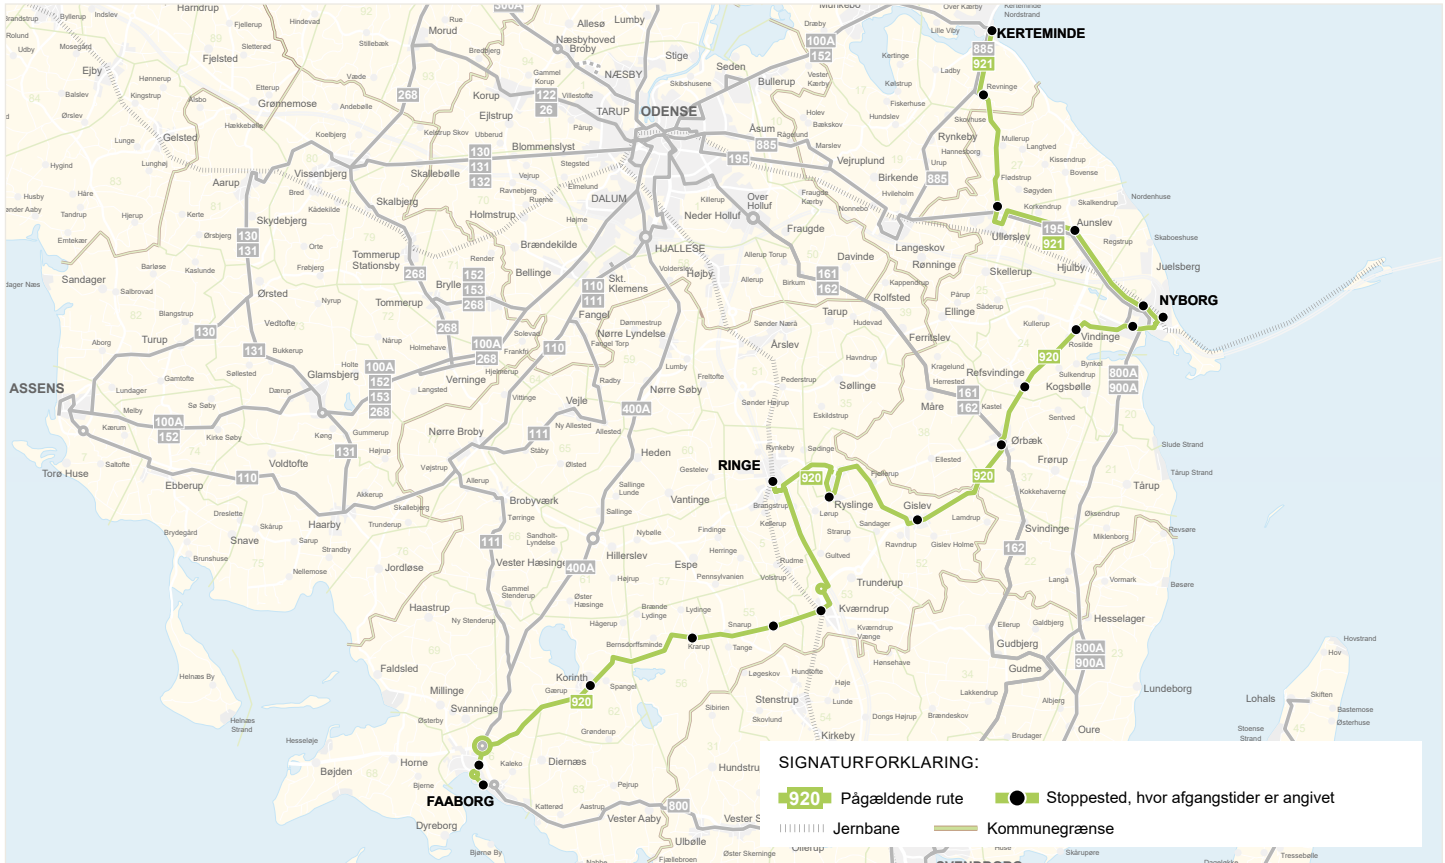

Zone Stoppested

06 Faaborg Plads A	05 Bygmestervej	24 Alsvej / Bøjdenvej	26 Åløkkevej / Odensevej
06 Banegårdspladsen	05 Ringø Station	02 Lyøvej / Bøjdenvej	26 Odensevej / Aunslev
06 Havnegade	05 Midtfnys Gymnasium	02 Tasingevej	26 Nederbyvej
06 Æblehaven	05 Rolighedsvej	02 Idavej / Bøjdenvej	26 Kørkendrup
06 Sundagervej	05 Stationsvej / Ørbækvej	02 Hebevej	27 Østervej / Svendborgvej
06 Rallebæksyden	05 Ringe / Ørbækvej	02 Statsfængslet	27 Vibeskolen / Uillerslev
62 Høbbet / Reventlowsvej	52 Ryslinge Højskole	02 Birkevej / Vindingevej	27 Bondemosevej / Lundsager
62 Solbakkevej	52 Sofienlundsvej	02 Adelgade / Strandvejen	27 Uillerslev / Kertemindevej
62 Trollesvej / Korinth	52 Humlevænget	02 Nybrogade	27 Flødstrup / Kertemindevej
62 Korinth Hallen	52 Daugårdsvej	02 Banegårdsallen	27 Flødstrup
62 Brahetrolleborg	52 Håndværkervej / Gislev	02 Nyborg Station	27 Lundevej / Kertemindevej
56 Bernstoffsminde	52 Lykkesholmsvej	02 Nyborg Privatskole	18 Revninge Kirke
56 Mellemløkkevej	52 Nørrevænget	02 Bastionen Nyborg	18 Idrætsvej / Revninge
56 Krurup	37 Ørbæk Kirke	02 Skolegade / Nørrevoldgade	18 Gammelmose
56 Hundstrupvej	37 Ørbæk Kro	02 Lindealleen	18 Rynkebyvej / Revningevej
55 Snarup	37 Ringvej / Nyborgvej	02 Nyborg Sygehuseheden	18 Søvangsparken
55 Egeskov Gade	24 Refsvindinge	02 Helgetoftevej	18 Hinkesvej
53 Baneplassen / Kværndrup	24 Vindinge Kirke	02 Sprotøften	18 Kerteminde Rutebilstation
53 Svendborgvej / Kværndrup	24 Vindinge Forsamlingshus	02 Juelsbergvej	
53 Nyborgvej / Hovedvejen	24 Landsbycenteret	26 Højagervej	
53 Faaborgvej / Kværndrup	24 Gl. Vindingevej	26 Pilevådvej	

Stoppesteder med fed skrift angiver stoppesteder, hvor afgangstider er vist