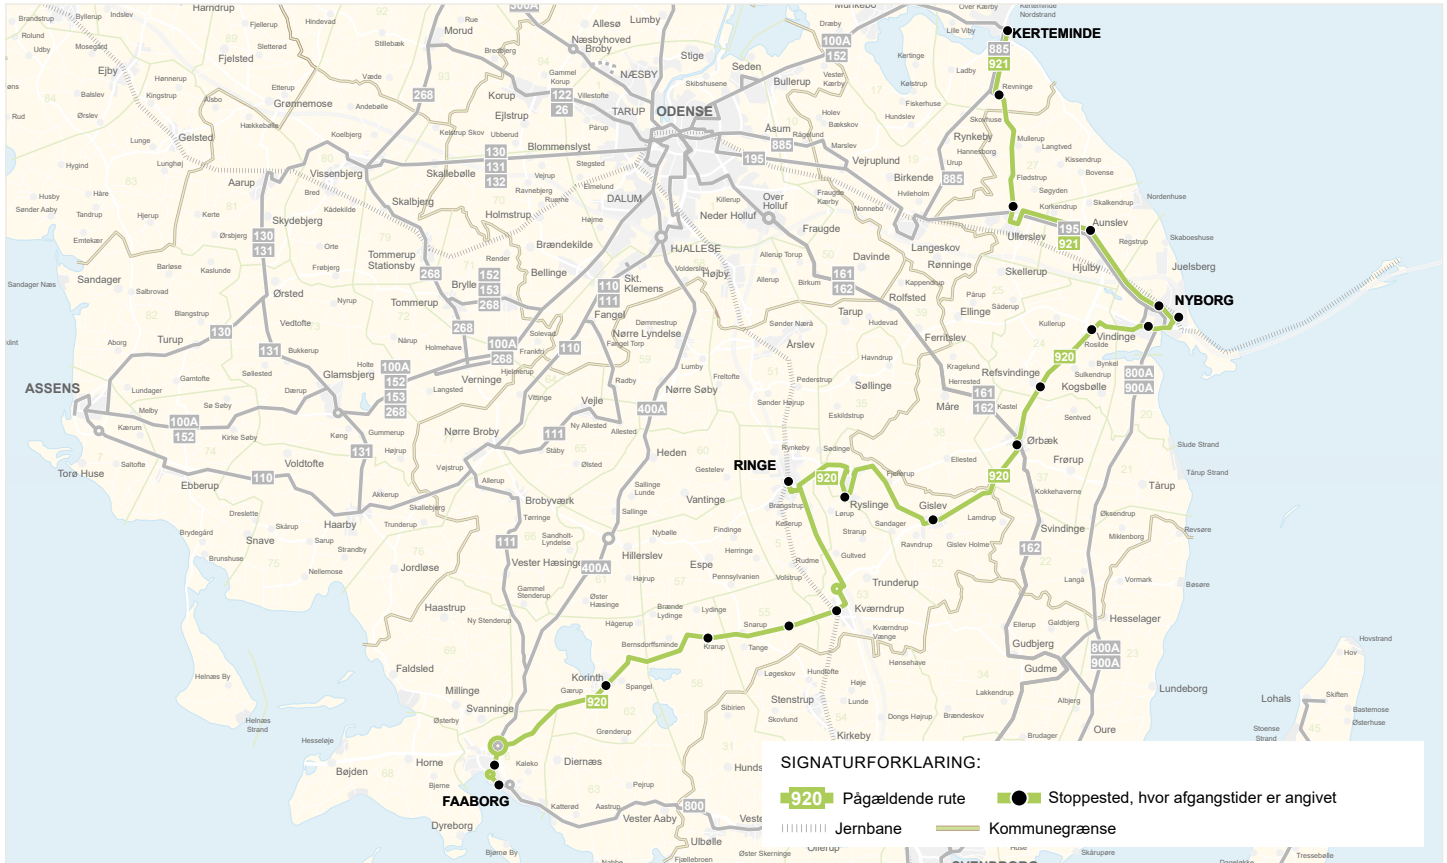

Zone Stoppested

18 Kerteminde Rutebilstation	02 Nyborg Sygehusenheden	24 Vindinge Kirke	53 Banepladsen / Kværndrup
18 Hinkesvej	02 Frisengårdsvej	24 Refsvindinge	55 Egeskov Gade
18 Søvangsparken	02 Nyborg Gymnasium	37 Ringvej / Nyborgvej	55 Snarup
18 Rynkebyvej	02 Frisengårdsvej	37 Ørbæk Kro	56 Hundstrupvej / Bøjdenvej
18 Gammelmose	02 Lindealleen	37 Ørbæk Kirke	56 Krarup
18 Idrætsvej / Revninge	02 Skolegade / Nørrevoldgade	52 Nørrevænget	56 Mellemhaverne
18 Revninge Kirke	02 Bastionen Nyborg	52 Lykkesholmsvej	56 Bernstoffsminde
27 Lundevej / Kertemindevej	02 Nyborg Privatskole	52 Håndværkervej / Gislev	62 Brahetrolleborg
27 Flødstrup	02 Nyborg Station	52 Daugårdsvej	62 Korinth Hallen
27 Flødstrupvej	02 Banegårdsallen	52 Humlevænget	62 Trollesvej / Korinth
27 Ullerslev / Kertemindevej	02 Nybrogade	52 Sofienlundsvej	62 Solbakkevej
27 Bondemosevej / Lundsager	02 Adelgade / Strandvejen	52 Ryslinge Højskole	62 Høbbet / Reventlowsvej
27 Vibeskolen / Ullerslev	02 Boesensgade	05 Bygmestervej	62 Rallebæksgyden
27 Østervej / Svendborgvej	02 Statsfængslet	05 Ringe Station	06 Sundagervej
26 Korkendrup	02 Hebevej	05 Stationsvej / Ørbækvej	06 Æblehaven
26 Nederbyvej	02 Idavej / Bøjdenvej	05 Midtøns Gymnasium	06 Havnegade
26 Odensevej / Aunslev	02 Tåsingevej	05 Rolighedsvej	06 Banegårdspladsen
26 Aløkkevej / Odensevej	02 Lyøvej / Bøjdenvej	05 Stationsvej / Ørbækvej	
26 Pilevadvej	24 Alsvej / Bøjdenvej	05 Ringe / Ørbækvej	06 Faaborg Gymnasium
26 Højagervej	24 Gl. Vindingevej	53 Faaborgvej / Kværndrup	06 Faaborg Plads B
26 Juelsbergvej	24 Landsbycenteret	53 Nyborgvej / Hovedvejen	
02 Sprotøfen	24 Vindinge Forsamlingshus	53 Nyborgvej / Kværndrup	

Stoppesteder med fed skrift angiver stoppesteder, hvor afgangstider er vist